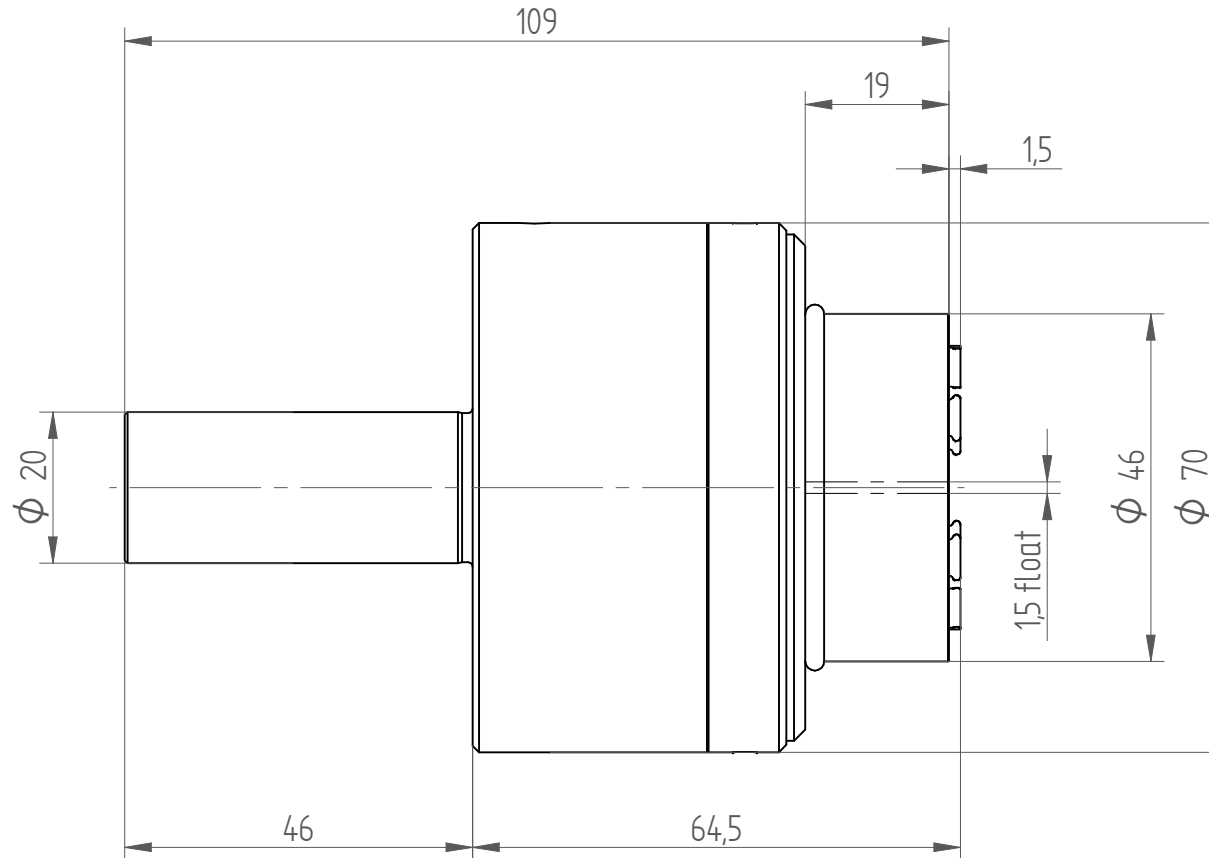

Swiss
Precision
Tools

REGO-FIX®

REGO-FIX AG
Obermattweg 60
4456 Tenniken / Switzerland

Phone +41 61 976 14 66
Fax +41 61 976 14 14
www.rego-fix.com

This is a non-controlled copy. All information given herein is subject to change without notice

The information given herein has been carefully checked and is believed to be correct. REGO-FIX, however, assumes no responsibility or liability for any errors, inaccuracies or omissions that may appear in this drawing

This document is subject to copyright laws. No part of this document may be reproduced or transmitted in any form or any means, electronic or mechanic, for any purpose, without the express written permission of REGO-FIX

Type : PHC20_ER32
Part No. : 262093203
Date : 19.02.2015
Scale : 1:1